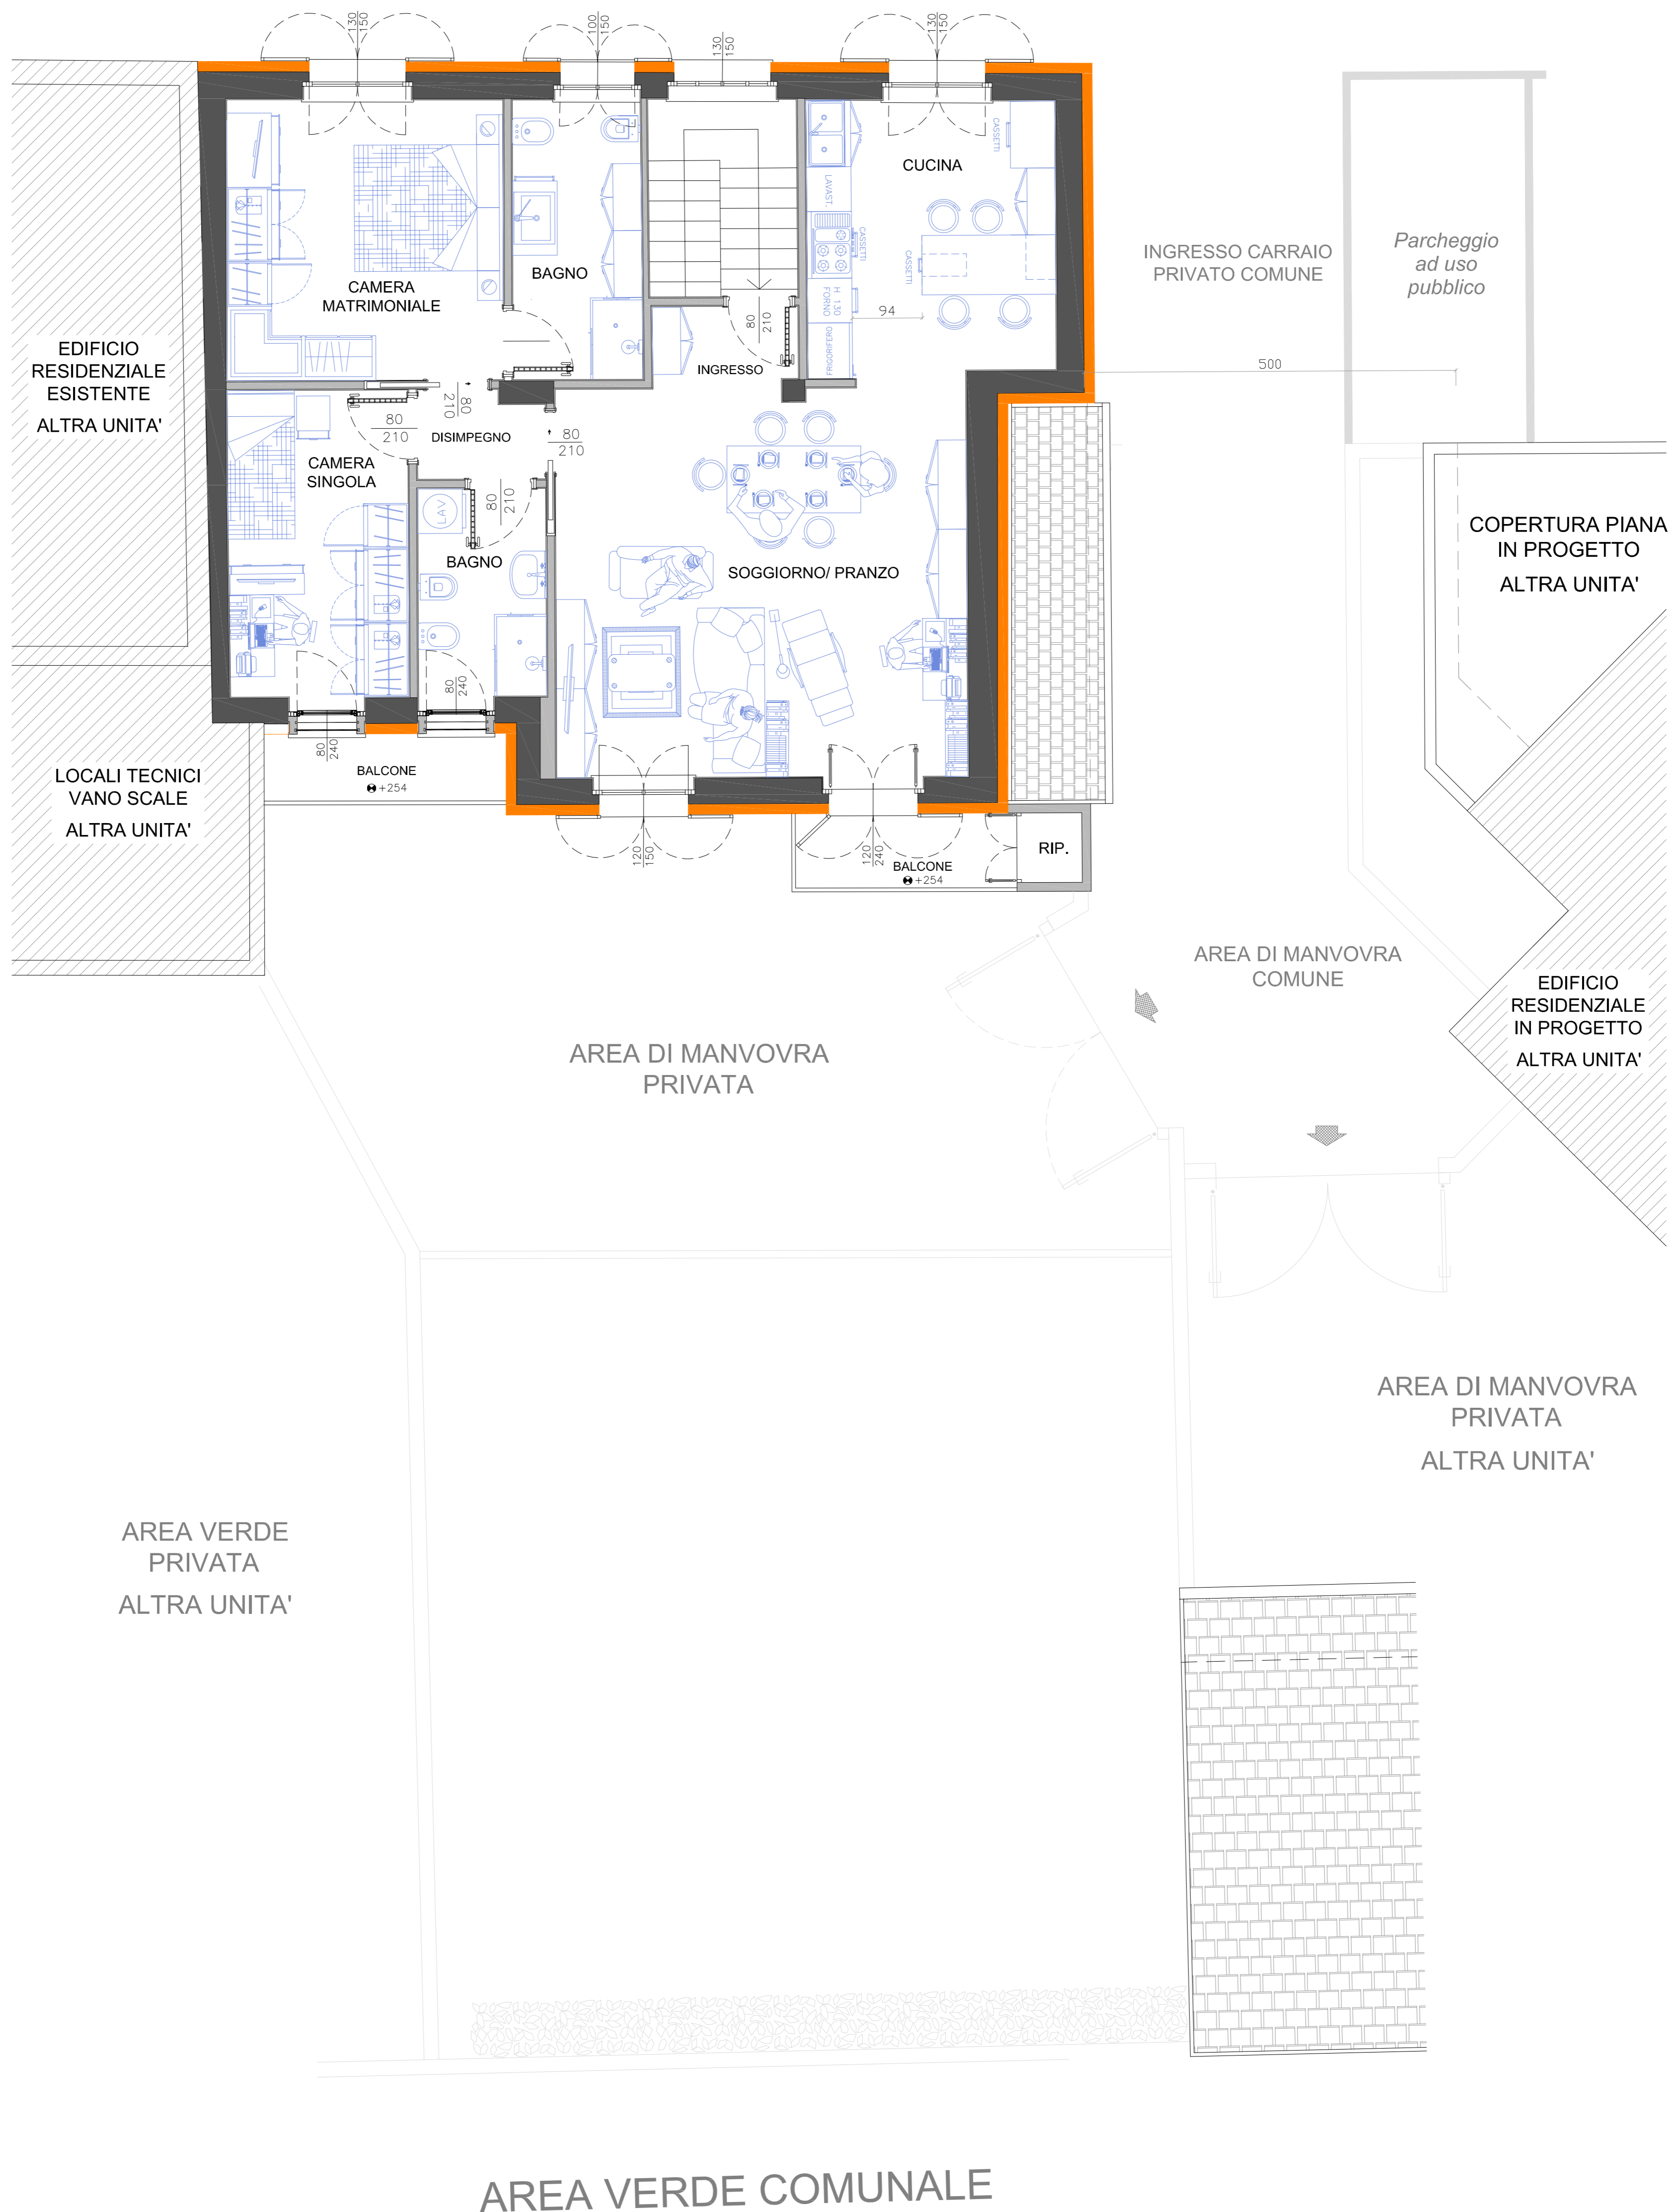

PIANTA PRIMO PIANO

Vicolo Fratelli Rosselli

DATA	MAR. 2026	OGGETTO	RISTRUTTURAZIONE EDIFICIO RESIDENZIALE ESISTENTE
SCALA	1/50		
TAVOLA	C1	IPOTESI PROGETTUALE - ARREDATO	PIANTE PRIMO PIANO
		CANTIERE	GALLIATE - PROVINCIA DI NOVARA - Via Fratelli Rosselli, n° 10-10a-10b