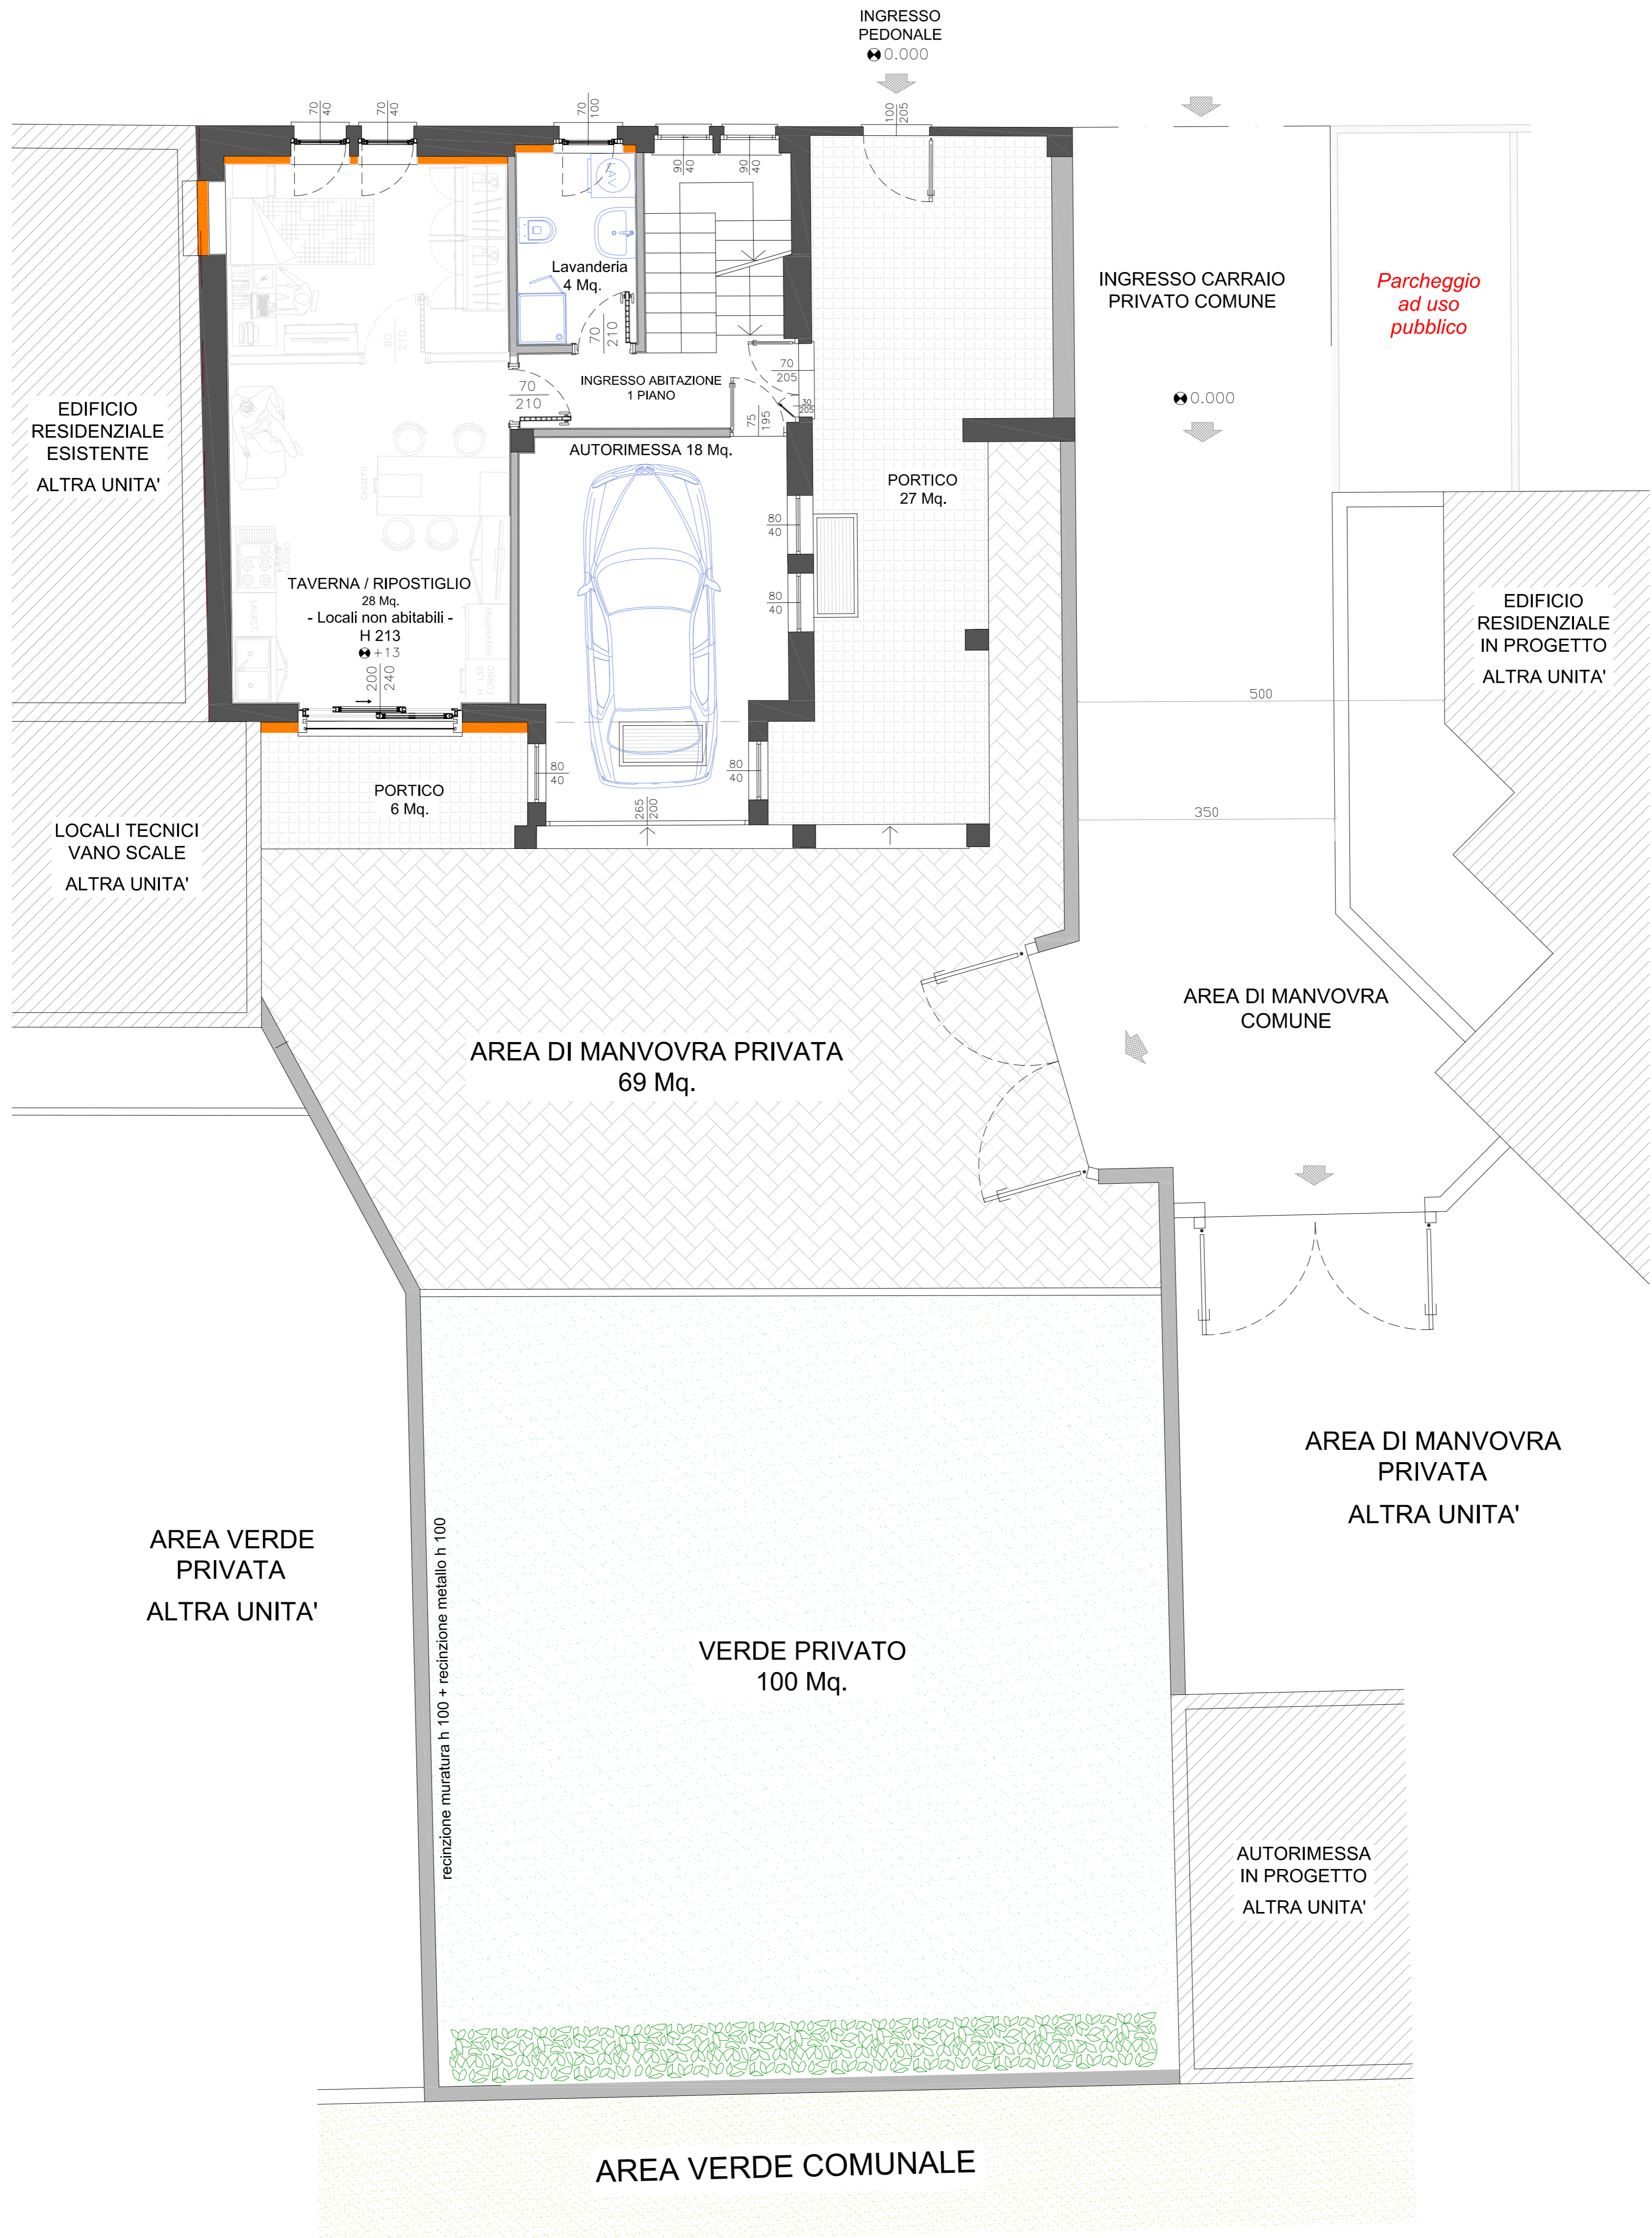

# PIANTA PIANO TERRA

NORD

accesso carraio  
privato

Vicolo Fratelli Rosselli

DATA	MAR. 2026	OGGETTO	RISTRUTTURAZIONE EDIFICIO RESIDENZIALE ESISTENTE
SCALA	1/50		
TAVOLA	<b>B1</b>		
			IPOTESI PROGETTUALE - ARREDATO PIANTA PIANO TERRA
			CANTIERE GALLIATE - PROVINCIA DI NOVARA - Via Fratelli Rosselli, n° 10-10a-10b